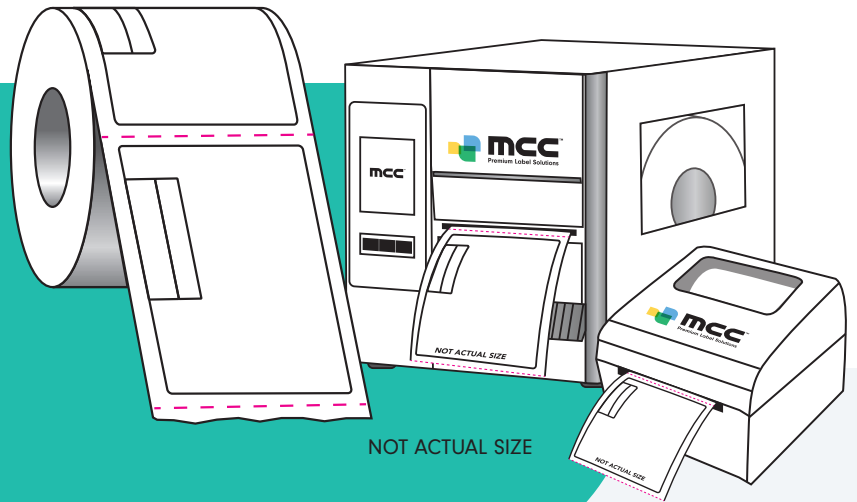

GSS38 Label Order Form 2026

Premium Top Coated Label features:

- » 100mm x 173mm
- » 38mm core
- » Blank, white direct thermal
- » Permanent adhesive
- » Glassine liner
- » Narrow edge leading
- » Roll direction 9
- » Perfed between each label

CODE	MCC ID	LABELS	CORE	PER CARTON	FULL CARTON*	SPLIT*	ROLL QTY
------	--------	--------	------	------------	--------------	--------	----------

GSS38	437247	350/roll	38mm	15 rolls	\$22.79/roll	\$24.20/roll	_____
-------	--------	----------	------	----------	--------------	--------------	-------